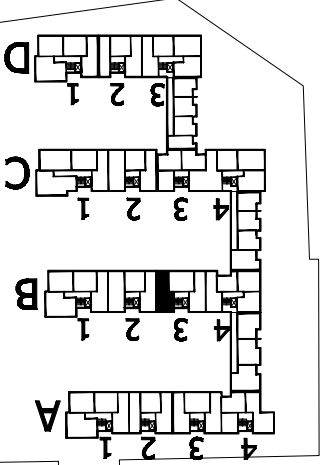

- TM - tablica mieszkaniowa
- Dz - dzwonek
- K - gniazdo wtykowe
- - zasilanie kuch. elektr.

- ⊕ - wspomaganie wentylacji
- ⊗ - wypust oświetleniowy ścienny
- ⊗ - wypust oświetleniowy sufitowy
- ⊕ - łączniki oświetleniowe

- - włączniki
- U - domofon
- TV - gniazdo RTV, INT, TEL
- TEL - gniazdo telefonczne

- - ściana nośna
- ▬ - ściany działowe
- - pionny kanałizacyjny
- ⊗ - pionny wentylacyjny
- ⊕ - rozdzielnie c.o.

WYMIARY BALKONÓW - MIĘDZY BALUSTRADAMI.
 POWIERZCHNIA PODANE SA W STANIE WYKONANYM.
 SYMBOLE ELEKTR. I TELETECHNICZNE - SCHMAT LOKALIZACJI

POWIERZCHNIA 54,7m²

BUDYNEK: B
 KLATKA: 3
 KONDYGNACJA: PIĘTRO II
 LOKAL nr: B.3.2.1

1 KORYTARZ 6,1 m²
 2 KUCHNIA 10,4 m²
 3 SYPIALNIA 10,6 m²
 4 ŁAZIENKA 4,2 m²
 5 POK. DZIENNY 23,3 m²
 BALKON 3,00 m²

ZESPÓŁ
 BUDYNKÓW
 MIESZKALNYCH
 WIELORODZINNYCH
 PRZY UL.
 SOWINSKIEGO 72