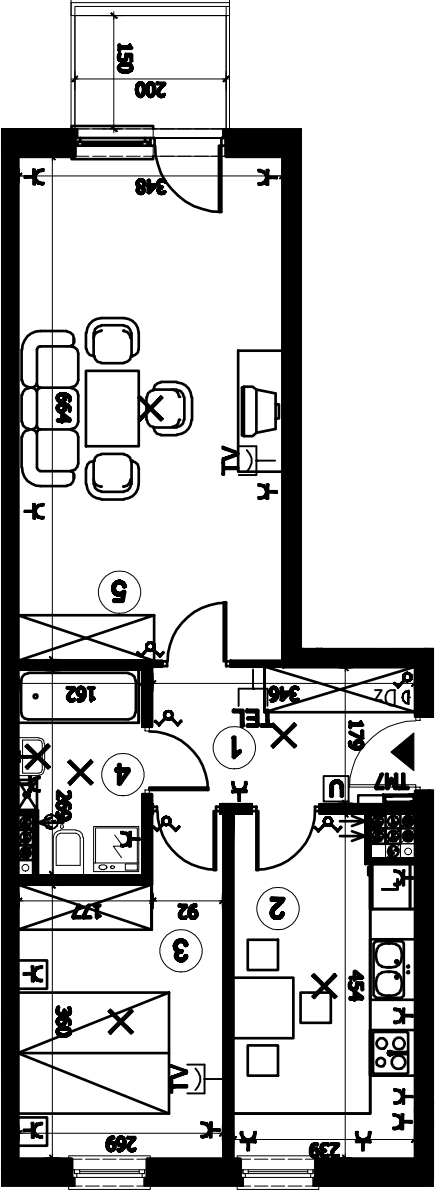

- TM - tablica mieszkaniowa
- Dz - dzwonek
- K - gniazdo wtykowe
- - zasilanie kuch. elektr.

- ⊕ - wspomaganie wentylacji
- ⊗ - wypust oświetleniowy ścienny
- ⊗ - wypust oświetleniowy sufitowy
- ⊕ - łączniki oświetleniowe

- - włączniki
- U - domofon
- TV - gniazdo RTV, INT, TEL
- TEL - gniazdo telefonczne

- - ściana nośna
- ▬ - ściany działowe
- - pionny kanałizacyjny
- ⊗ - pionny wentylacyjny
- ⊕ - rozdzielnie c.o.

WYMIARY BALKONÓW - MIĘDZY BALUSTRADAMI.
 POWIERZCHNIA PODANE SA W STANIE WYKONANYM.
 SYMBOLE ELEKTR. I TELETECHNICZNE - SCHMAT LOKALIZACJI

POWIERZCHNIA 54,7m²

BUDYNEK: B
 KLATKA: 3
 KONDYGNACJA: PIĘTRO II
 LOKAL nr: B.3.2.1

1 KORYTARZ 6,1 m²
 2 KUCHNIA 10,4 m²
 3 SYPIALNIA 10,6 m²
 4 ŁAZIENKA 4,2 m²
 5 POK. DZIENNY 23,3 m²
 BALKON 3,00 m²

ZESPÓŁ
 BUDYNKÓW
 MIESZKALNYCH
 WIELORODZINNYCH
 PRZY UL.
 SOWINSKIEGO 72